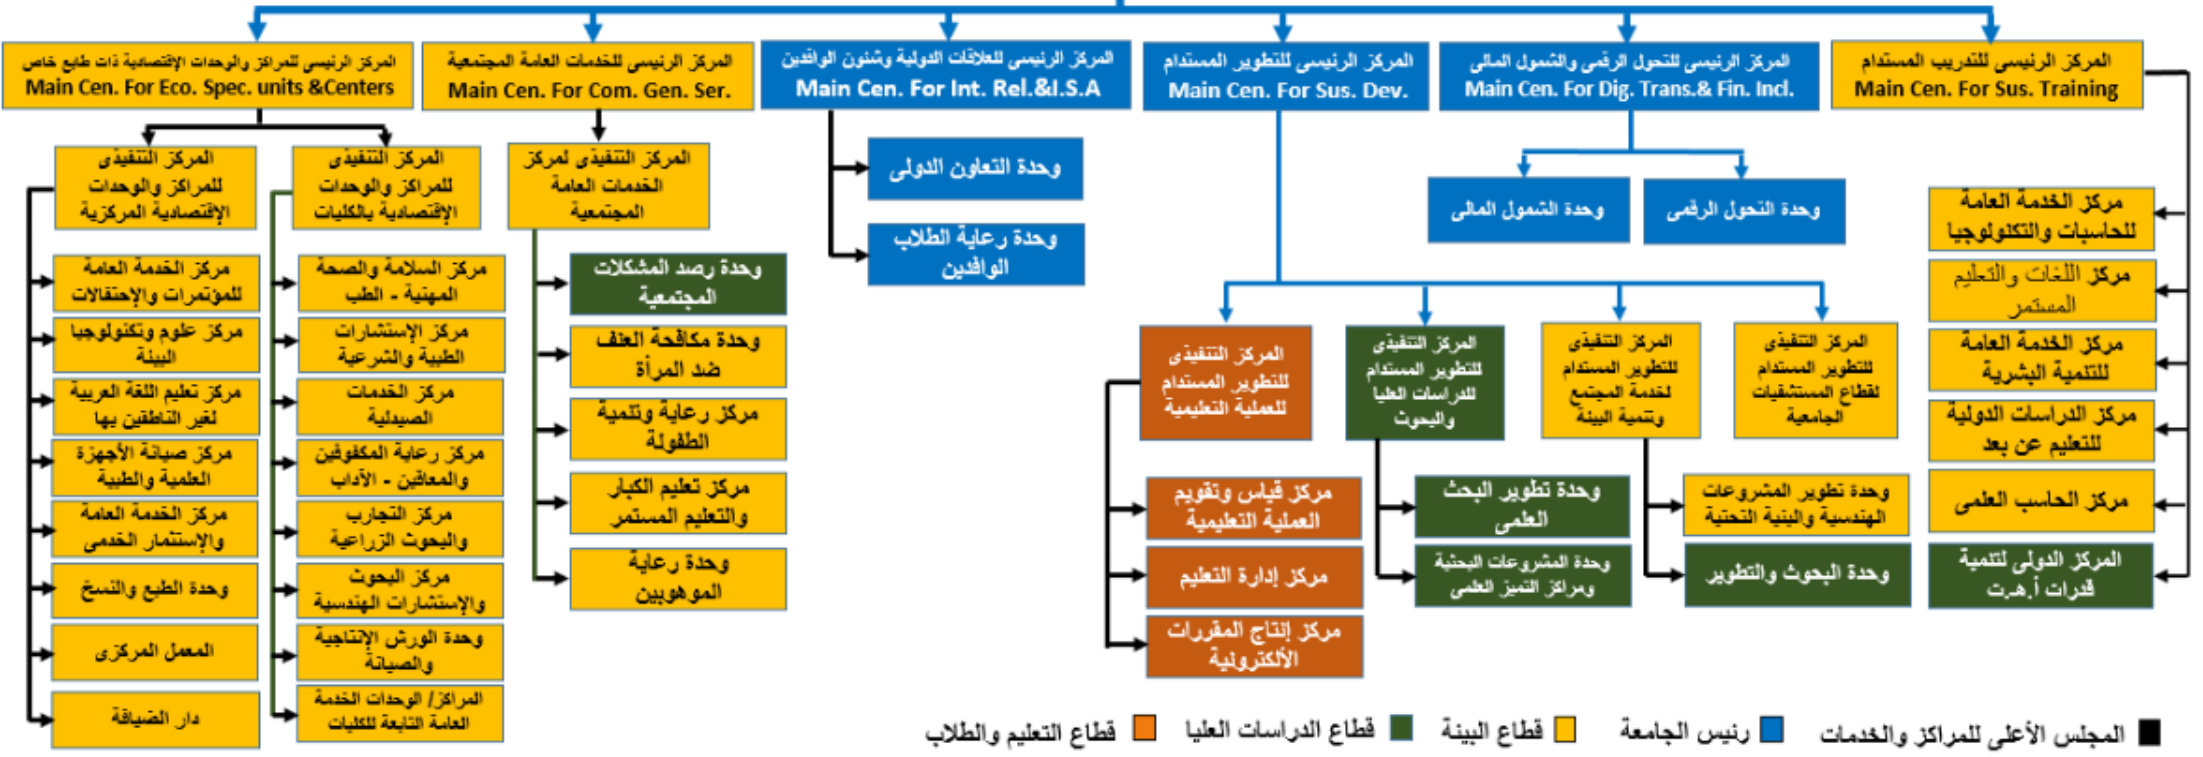

المرحلة الجامعية

مرحلة الدراسات العليا

الطلاب الوافدين

وحدة الخريجين

وظائف الجامعة

2

المهام الإدارية الشاغرة بالمراكز الرئيسية بجامعة طنطا.

الدخول لامتحان الالكترونى للمهارات القيادية والجدرات الإدارية